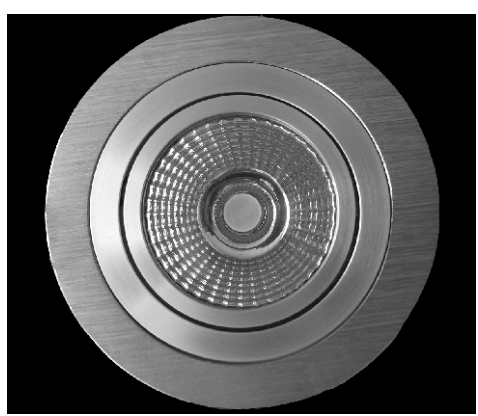

## DURIA® Einbauleuchte ALICE LED

Hochwertiger LED Einbaustrahler für Decken- oder Möbeleinbau.

Material Aluminium gebürstet oder weiß lackiert, Treiber inklusive separat angeschlossen, 30° schwenkbar, Abstrahlwinkel 38°  
Materialstärke Decke max. 20 mm, Deckenausschnitt 77mm, Höhe 65 mm, Brenndauer ca. 40.000 Std., CRI >80

Wand / Spiegel

Pendel

Bestellnummer	Name	Höhe	Durchmesser	Sockel	Leistung	Lumen*	EEK**
---------------	------	------	-------------	--------	----------	--------	-------

EL10015.07.3	Alice	65	93	COB LED	<b>6,6W 3000K</b>	525	A+
--------------	-------	----	----	---------	-------------------	-----	----

Einbau

Hohe Schutzart

Notlicht

LED Umrüstkits

Die Leuchten enthalten eingebaute LED-Lampen der Energieeffizienzklassen A+ (EEK\*\*). Die LED- Leuchtmittel können in der Leuchte nicht ausgetauscht werden. Lebensdauer > 50.000h.